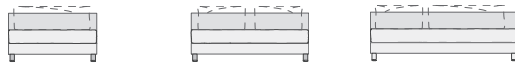

Sofa-Eckmodule

An diese Module muß links angebaut werden!

Gesamthöhe:
65,5 cm
Sitzhöhe:
43 cm
Sitztiefe:
58/70 cm

Artikel	Sofamodul					
Sitzbreite in cm	120		160		200	
Gesamtbreite in cm	120		160		200	
Bestellnr./UVP*	Bestellnr.	UVP*	Bestellnr.	UVP*	Bestellnr.	UVP*
Standardtiefe (96 cm)						
Preisgr. I	111020	789,-	111030	934,-	111040	1.079,-
Preisgr. II	111020	839,-	111030	995,-	111040	1.149,-
Preisgr. III	111020	894,-	111030	1.049,-	111040	1.194,-
Preisgr. V	111020	1.194,-	111030	1.434,-	111040	1.639,-
Übertiefe (110 cm)						
Preisgr. I	111120	869,-	111130	1.039,-	111140	1.194,-
Preisgr. II	111120	934,-	111130	1.109,-	111140	1.279,-
Preisgr. III	111120	985,-	111130	1.149,-	111140	1.319,-
Preisgr. V	111120	1.319,-	111130	1.549,-	111140	1.765,-
Standardtiefe (96 cm)	Schlafsofamodul (Querschläfer)					
Preisgr. I	111420	1.099,-	111430	1.309,-		
Preisgr. II	111420	1.174,-	111430	1.389,-		
Preisgr. III	111420	1.245,-	111430	1.474,-		
Preisgr. V	111420	1.609,-	111430	1.929,-		