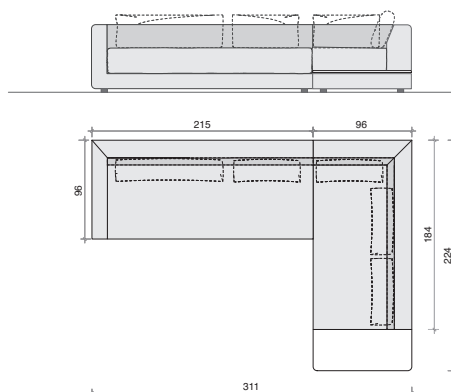

Vorzugskombination Bodentief (Standardtiefe)

bestehend aus:

Sofamodul 200 cm breit, mit Armlehne links	wie Abbildung 110041	spiegelbildlich 110042
Eckmodul 160 cm breit, mit Holzablage rechts	110077	110076