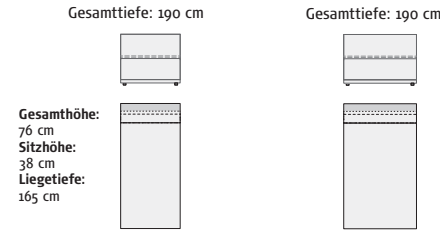

Recamiere

Recamiere		Recamiere	
87		111	
87		111	
Bestellnr.	UVP*	Bestellnr.	UVP*
214601	849,-	215301	949,-
214601	979,-	215301	1.089,-
214601	1.059,-	215301	1.179,-
214601	1.399,-	215301	1.569,-