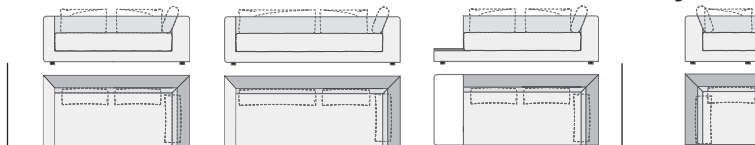

Sofa-Eckmodul mit Armlehne links		Sofa-Eckmodul mit Holzablage links		Sofa-Eckmodul			
160 199/208		200 239/248		160 224			
Bestellnr.	UVP*	Bestellnr.	UVP*	Bestellnr.	UVP*		
110074	1.215,-	110084	1.359,-	110076	1.235,-	110050	725,-
110074	1.309,-	110084	1.464,-	110076	1.339,-	110050	789,-
110074	1.399,-	110084	1.559,-	110076	1.409,-	110050	859,-
110074	1.899,-	110084	2.119,-	110076	1.879,-	110050	1.164,-
110174	1.329,-	110184	1.485,-	110176	1.359,-	110150	799,-
110174	1.434,-	110184	1.609,-	110176	1.464,-	110150	859,-
110174	1.525,-	110184	1.694,-	110176	1.539,-	110150	944,-
110174	2.035,-	110184	2.264,-	110176	2.004,-	110150	1.279,-