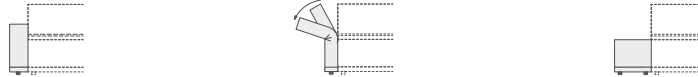

Armlehnenelemente

Artikel	breites Armlehnenelement		verstellbares Armlehnenelement		Polster-Armlehnenelement	
H x B x T in cm	56 x 22 x 90		76 x 40 x 90		38 x 40 x 90	
Bestellnr./UVP*	Bestellnr.	UVP*	Bestellnr.	UVP*	Bestellnr.	UVP*
Preisgr. I	210916	199,-	210936	299,-	210946	249,-
Preisgr. II	210916	229,-	210936	349,-	210946	289,-
Preisgr. III	210916	249,-	210936	369,-	210946	299,-
Preisgr. V	210916	329,-	210936	489,-	210946	399,-

Pouf

Artikel	Pouf	
H x B x T in cm	38 x 87 x 87	
Bestellnr./UVP*	Bestellnr.	UVP*
Preisgr. I	219110	449,-
Preisgr. II	219110	519,-
Preisgr. III	219110	559,-
Preisgr. V	219110	739,-