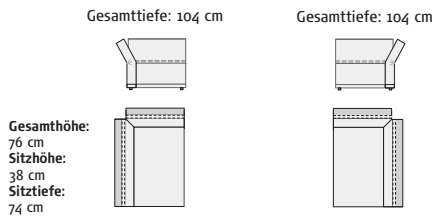

Armboard

Rückenboards

Artikel	Armboard		Rückenboard		Rückenboard	
H x B x T in cm	60 x 87 x 30		38 x 87 x 30		38 x 120 x 30	
Bestellnr./UVP*	Bestellnr.	UVP*	Bestellnr.	UVP*	Bestellnr.	UVP*
	219120	399,-	219620	349,-	219220	399,-

Zubehör:
Alle Typen ohne Kissen und Zubehör.
Kissen und Zubehör siehe unten!

Typenliste

● ● ● made in germany

Eckelemente

Eckelement links		Eckelement rechts	
120		120	
143		143	
Bestellnr.	UVP*	Bestellnr.	UVP*
212301	799,-	213301	799,-
212301	919,-	213301	919,-
212301	989,-	213301	989,-
212301	1.319,-	213301	1.319,-