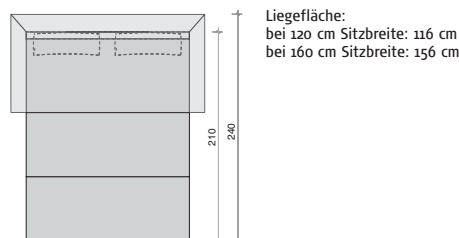

6. Planungsvorschläge

Schlafsofafunktionen

Bitte wählen Sie zwischen einer Querschläferfunktion, die im Anbau mit einem weiteren Element eine bequeme Liegefläche für eine Person bietet, und einer Längsschläferfunktion - diese bietet eine bequeme Liegefläche für 2 Personen.

Querschläffunktion

Liegefläche:
bei 120 cm Sitzbreite: 116 cm
bei 160 cm Sitzbreite: 156 cm

Längsschläffunktion

Liegefläche:
bei 120 cm Sitzbreite: 116 cm
bei 160 cm Sitzbreite: 156 cm

Stoffe/Leder

- Hochwertiges Leder in aktuellen Farben
- Moderne textile Bezugstoffe, pflegeleicht und gegen Verschmutzung geschützt in einer hohen Qualität