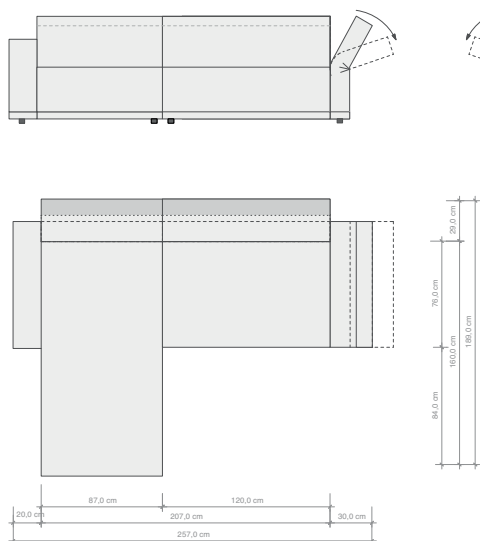

Vorzugskombination

bestehend aus (spiegelverkehrte Montage ist möglich):

- 1 214601 Recamiere
- 1 211301 Sofaelement
- 1 210936 verstellbares Armlehnenelement
- 1 210916 breites Armlehnenelement