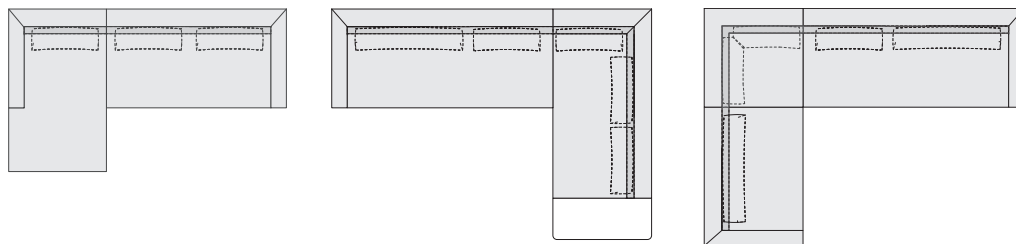

6. Planungsvorschläge

Schlafsofafunktionen

Bitte wählen Sie zwischen einer Querschläferfunktion, die im Anbau mit einem weiteren Element eine bequeme Liegefläche für eine Person bietet, und einer Längsschläferfunktion - diese bietet eine bequeme Liegefläche für 2 Personen.