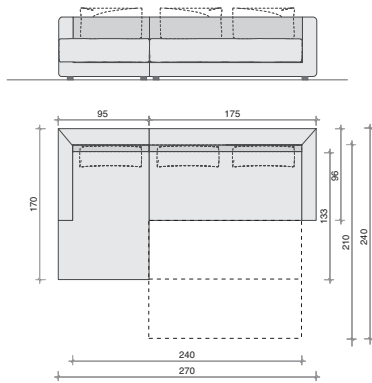

Vorzugskombinationen

Wichtige Hinweise zur Bestellung:
Bitte beachten Sie bei Ihrer Bestellung unbedingt die Hinweise und Informationen auf der Einführungsseite!

Zubehör:
Alle Typen ohne Kissen und Zubehör. Kissen und Zubehör siehe vorherige Doppelseite unten!

Vorzugskombination Bodentief (Standardtiefe)

bestehend aus:

Recamiere Sofamodul 160 cm breit, mit Armlehne rechts	wie Abbildung 110060	spiegelbildlich 110061	Querschläfer (wie Abbildung) 110060	Querschläfer (spiegelbildlich) 110061	Längsschläfer (wie Abbildung) 110060	Längsschläfer (spiegelbildlich) 110061
	110032	110031	110432	110431	110332	110331