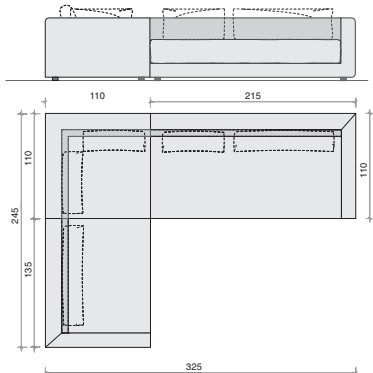

Vorzugskombination Bodentief (Übertiefe)

bestehend aus:

	wie Abbildung	spiegelbildlich
Sofamodul 120 cm breit, mit Armlehne links	110121	110122
Eckmodul 110 x 110 cm breit	110150	110150
Sofamodul 200 cm breit, mit Armlehne rechts	110142	110141