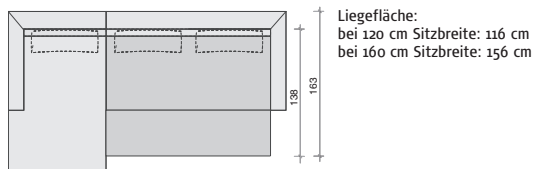

Querschläffunktion

Liegefläche:
bei 120 cm Sitzbreite: 116 cm
bei 160 cm Sitzbreite: 156 cm