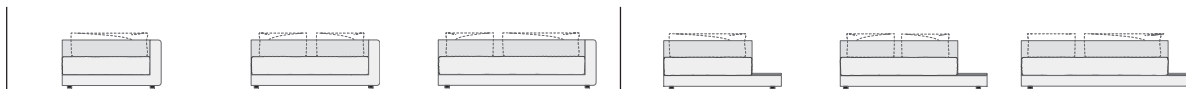

Sofamodule

Gesamttiefe:
170 cm

An diese Module muß links angebaut werden!

Sofamodul mit Armlehne rechts				Sofamodul mit Holzablage rechts				Recamiere mit Armlehne rechts					
120 135/144		160 175/184		200 215/224		120 160		160 200		200 240		80 95/104	
Bestellnr.	UVP*	Bestellnr.	UVP*	Bestellnr.	UVP*	Bestellnr.	UVP*	Bestellnr.	UVP*	Bestellnr.	UVP*	Bestellnr.	UVP*
110022	869,-	110032	1.019,-	110042	1.164,-	110025	904,-	110035	1.049,-	110045	1.194,-	110061	1.194,-
110022	944,-	110032	1.099,-	110042	1.255,-	110025	975,-	110035	1.129,-	110045	1.289,-	110061	1.299,-
110022	1.019,-	110032	1.174,-	110042	1.329,-	110025	1.029,-	110035	1.184,-	110045	1.329,-	110061	1.389,-
110022	1.399,-	110032	1.619,-	110042	1.829,-	110025	1.379,-	110035	1.589,-	110045	1.795,-	110061	1.839,-
110122	955,-	110132	1.119,-	110142	1.279,-	110125	985,-	110135	1.149,-	110145	1.309,-	-	-
110122	1.039,-	110132	1.204,-	110142	1.379,-	110125	1.069,-	110135	1.235,-	110145	1.409,-	-	-
110122	1.109,-	110132	1.279,-	110142	1.444,-	110125	1.119,-	110135	1.289,-	110145	1.454,-	-	-
110122	1.505,-	110132	1.734,-	110142	1.949,-	110125	1.474,-	110135	1.704,-	110145	1.919,-	-	-

Schlafsofamodul mit Armlehne rechts (Querschläfer)			
110422	1.184,-	110432	1.389,-
110422	1.279,-	110432	1.495,-
110422	1.369,-	110432	1.599,-
110422	1.819,-	110432	2.119,-

Gesamttiefe in ausgezogenem Zustand: 163 cm

Schlafsofamodul mit Armlehne rechts (Längsschläfer)			
110322	1.389,-	110332	1.639,-
110322	1.505,-	110332	1.775,-
110322	1.619,-	110332	1.899,-
110322	1.999,-	110332	2.429,-

Gesamttiefe in ausgezogenem Zustand: 240 cm

Sofa-Eckmodule

An diese Module muß rechts angebaut werden!

An das Sofa-Eckmodul muß links und rechts angebaut werden!