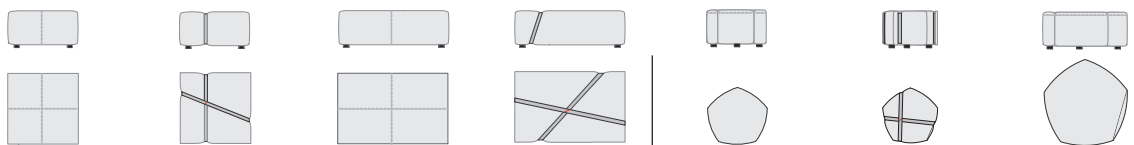

Artikel	Pouf ohne Gurt		Pouf mit Gurt		Pouf ohne Gurt		Pouf mit Gurt		Pouf ohne Gurt		Pouf mit Gurt		Pouf ohne Gurt	
HxBxT in cm	40 x 79 x 79		40 x 79 x 79		40 x 120 x 79		40 x 120 x 79		40 x 0 67		40 x 0 67		40 x 0 102	
Bestellnr./UVP*	Bestellnr.	UVP*	Bestellnr.	UVP*	Bestellnr.	UVP*	Bestellnr.	UVP*	Bestellnr.	UVP*	Bestellnr.	UVP*	Bestellnr.	UVP*
Preisgr. I	119110	349,-	119100	384,-	119210	479,-	119200	519,-	119310	364,-	119300	394,-	119410	529,-
Preisgr. II	119110	404,-	119100	435,-	119210	534,-	119200	569,-	119310	394,-	119300	425,-	119410	579,-
Preisgr. III	119110	455,-	119100	489,-	119210	639,-	119200	674,-	119310	455,-	119300	489,-	119410	685,-
Preisgr. V	119110	609,-	119100	644,-	119210	899,-	119200	934,-	119310	609,-	-	-	119410	944,-

* Unverbindliche Preisempfehlung bei Abholung