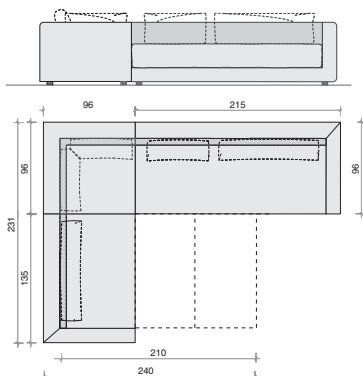

Vorzugskombination Bodentief (Standardtiefe)

bestehend aus:

	wie Abbildung	spiegelbildlich	Querschläfer (wie Abbildung)	Querschläfer (spiegelbildlich)	Längsschläfer (wie Abbildung)	Längsschläfer (spiegelbildlich)
Sofamodul 120 cm breit, mit Armlehne links	110021	110022	110421	110422	110321	110322
Eckmodul 96 x 96 cm breit	110050	110050	110050	110050	110050	110050
Sofamodul 200 cm breit, mit Armlehne rechts	110042	110041	110042	110041	110042	110041