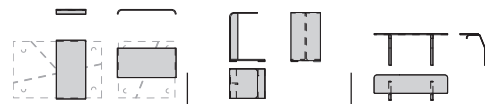

Zubehör für Bodentief und Kufe Tablett, Beistelltisch, Rückenablage

Bitte bei der Bestellung von Tablett, Beistelltisch und Rückenablage unbedingt die Modell-Nr. für die gewünschte Holz Ausführung angeben (siehe Ausführungsübersicht auf der Einführungsseite)!
Beistelltisch und Rückenablage sind nicht möglich bei Sofa (-modulen) mit Schlaffunktion.