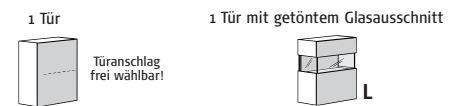

Verkaufstyp	Hängeelement 4R				Hängeelement 4R			
H x B x T in cm	76,8 x 70 x 34,3				76,8 x 70 x 34,3			
Korpusausführung	Lack-weiß		Lack-grau		Lack-weiß		Lack-grau	
Front	Bestellnr.	UVP*	Bestellnr.	UVP*	Bestellnr.	UVP*	Bestellnr.	UVP*
Lack-weiß	24322	299,-	24312	299,-	24422	399,-	24412	399,-
Lack-grau	24321	299,-	24311	299,-	24421	399,-	24411	399,-

Einsatz bestehend aus Deckel, Fächereinteilung, 4 Regenanzgläsern und Kunststoffbox; passend für Couchtisch und Esstisch. Der Einsatz muss für den Couch- und Esstisch für Einsätze bestellt werden.

Couchtische

Tischplatte aus satiniertem Optiwhite-Glas, weiß hinterlackiert, oder aus satiniertem Glas, grau hinterlackiert

Der Einsatz muss separat bestellt werden (siehe rechts)

Hinweis: Couchtisch wahlweise auf Möbelrollen oder Stellfüßen (Möbelrollen und Stellfüße werden mitgeliefert).