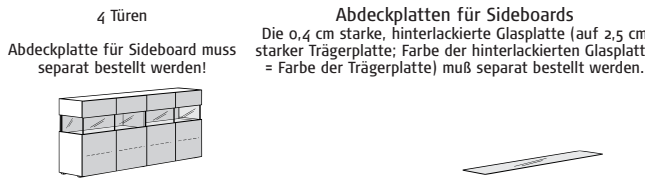

Sideboard

Hinweis: Sideboard incl. 1,8 cm hohen Stellfüßen

Verkaufstyp	Sideboard				hinterlackierte Glas-Abdeckplatte			
H x B x T in cm	88,2 x 210 x 42,3				für 210 cm Breite			
Korpusausführung	Lack-weiß		Lack-grau		weiß hinterlackiert		grau hinterlackiert	
Front	Bestellnr.	UVP*	Bestellnr.	UVP*	Bestellnr.	UVP*	Bestellnr.	UVP*
Lack-weiß	24022	1.149,-	24012	1.149,-	20602	116,-	20601	116,-
Lack-grau	24021	1.149,-	24011	1.149,-				

Einzelmöbel/ Vitrinen

Hinweis: Einzelmöbel/ Vitrinen incl. 1,8 cm hohen Stellfüßen

Verkaufstyp	Einzelmöbel 4R				Einzelmöbel 4R			
H x B x T in cm	78,6 x 70 x 42,3				78,6 x 70 x 42,3			
Korpusausführung	Lack-weiß		Lack-grau		Lack-weiß		Lack-grau	
Front	Bestellnr.	UVP*	Bestellnr.	UVP*	Bestellnr.	UVP*	Bestellnr.	UVP*
Lack-weiß	24122	349,-	24112	349,-	24222	499,-	24212	499,-
Lack-grau	24121	349,-	24111	349,-	24221	499,-	24211	499,-