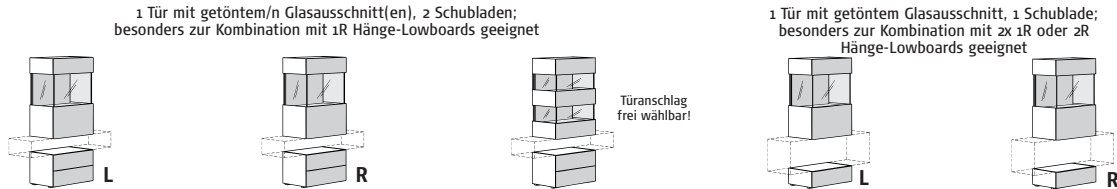

Vitrinen

Hinweis: Vitrinen incl. 1,8 cm hohen Stellfüßen

Verkaufstyp	Vitrine 8R mit 1 Tür, links				Vitrine 8R mit 1 Tür, rechts				Vitrine 8R mit 1 Tür				Vitrine 8R mit 1 Tür, links				Vitrine 8R mit 1 Tür, rechts			
H x B x T in cm	155,4 x 70 x 42,3				155,4 x 70 x 42,3				155,4 x 70 x 42,3				155,4 x 70 x 42,3				155,4 x 70 x 42,3			
Korpusausführung	Lack-weiß		Lack-grau		Lack-weiß		Lack-grau		Lack-weiß		Lack-grau		Lack-weiß		Lack-grau		Lack-weiß		Lack-grau	
Front	Bestellnr.	UVP*	Bestellnr.	UVP*	Bestellnr.	UVP*	Bestellnr.	UVP*	Bestellnr.	UVP*	Bestellnr.	UVP*	Bestellnr.	UVP*	Bestellnr.	UVP*	Bestellnr.	UVP*	Bestellnr.	UVP*
Lack-weiß	27122	849,-	27112	849,-	27222	849,-	27212	849,-	27322	999,-	27312	999,-	29122	749,-	29112	749,-	29222	749,-	29212	749,-
Lack-grau	27121	849,-	27111	849,-	27221	849,-	27211	849,-	27321	999,-	27311	999,-	29121	749,-	29111	749,-	29221	749,-	29211	749,-

Hängeelemente

Verkaufstyp	Hängeelement 2R				Hängeelement 2R			
H x B x T in cm	38,4 x 70 x 34,3				38,4 x 140 x 34,3			
Korpusausführung	Lack-weiß		Lack-grau		Lack-weiß		Lack-grau	
Front	Bestellnr.	UVP*	Bestellnr.	UVP*	Bestellnr.	UVP*	Bestellnr.	UVP*
Lack-weiß	22522	249,-	22512	249,-	22622	349,-	22612	349,-
Lack-grau	22521	249,-	22511	249,-	22621	349,-	22611	349,-
Akzent: Lack-nachtblau	22527	249,-	22517	249,-	22627	349,-	22617	349,-
Akzent: Lack-violett	22528	249,-	22518	249,-	22628	349,-	22618	349,-
Akzent: Lack-lemon	22529	249,-	22519	249,-	22629	349,-	22619	349,-

Hängeelemente

Verkaufstyp	Hängeelement 4R				Hängeelement 4R			
H x B x T in cm	76,8 x 70 x 34,3				76,8 x 70 x 34,3			
Korpusausführung	Lack-weiß		Lack-grau		Lack-weiß		Lack-grau	
Front	Bestellnr.	UVP*	Bestellnr.	UVP*	Bestellnr.	UVP*	Bestellnr.	UVP*
Lack-weiß	24322	299,-	24312	299,-	24422	399,-	24412	399,-
Lack-grau	24321	299,-	24311	299,-	24421	399,-	24411	399,-

Einsatz bestehend aus Deckel, Fächereinteilung, 4 Regenanzgläsern und Kunststoffbox; passend für Couchtisch und Esstisch. Der Einsatz muss für den Couch- und Esstisch für Einsätze bestellt werden.

Couchtische

Tischplatte aus satiniertem Optiwhite-Glas, weiß hinterlackiert, oder aus satiniertem Glas, grau hinterlackiert

Der Einsatz muss separat bestellt werden (siehe rechts)

Hinweis: Couchtisch wahlweise auf Möbelrollen oder Stellfüßen (Möbelrollen und Stellfüße werden mitgeliefert).

Verkaufstyp	Couchtisch				Couchtisch für Einsätze			
H x B x T in cm	40 x 90 x 90				40 x 90 x 90			
Tischplatte	weiß hinterlackiert		grau hinterlackiert		weiß hinterlackiert		grau hinterlackiert	
Gestell	Bestellnr.	UVP*	Bestellnr.	UVP*	Bestellnr.	UVP*	Bestellnr.	UVP*
Lack-weiß	25522	499,-	25521	499,-	25722	499,-	25721	499,-
Lack-grau	25512	499,-	25511	499,-	25712	499,-	25711	499,-