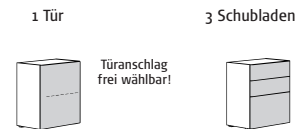

Verkaufstyp	Einzelmöbel 4R				Einzelmöbel 4R			
H x B x T in cm	78,6 x 70 x 42,3				78,6 x 70 x 42,3			
Korpusausführung	Lack-weiß		Lack-grau		Lack-weiß		Lack-grau	
Front	Bestellnr.	UVP*	Bestellnr.	UVP*	Bestellnr.	UVP*	Bestellnr.	UVP*
Lack-weiß	24122	349,-	24112	349,-	24222	499,-	24212	499,-
Lack-grau	24121	349,-	24111	349,-	24221	499,-	24211	499,-